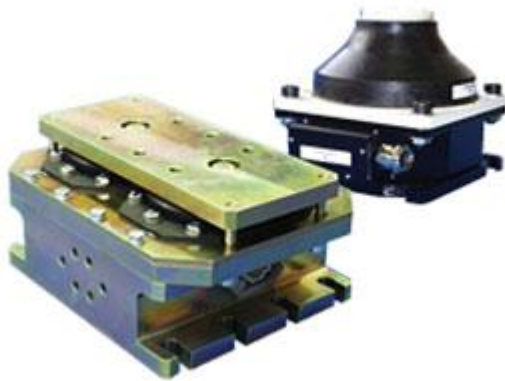

STRACTIVE™

Hutchinson

STRACTIVE™

10 1.000 Hz

• :

•

•

•