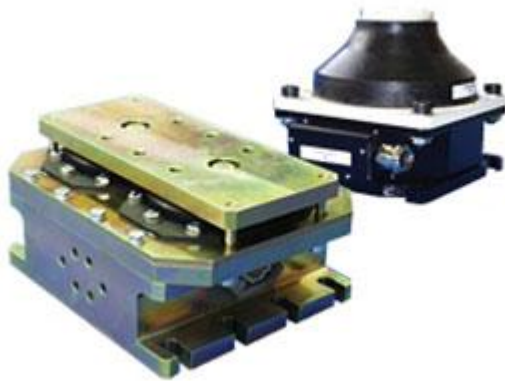

STRACTIVE™

Hutchinson

STRACTIVE™

10 1.000 Hz

• ;

•

•

•