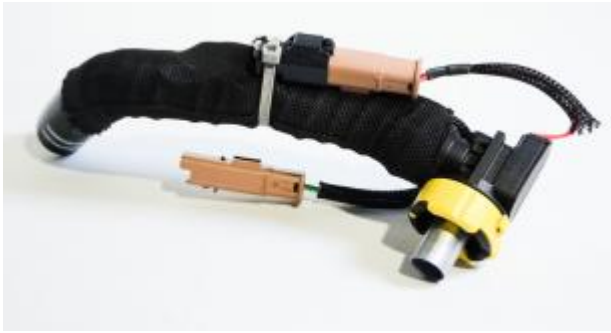

“ ”

SCR

OBD

- :
- -
 -
- - NTC
 - PA66GF30
 - -40°C 100°C 125°C)
 - 3
 - 5
 - IP69K
- - -40°C 125°C
 - 1 11
 - 10

-
-
-
-

&

“4 ” “5 ” “ ”

IHX